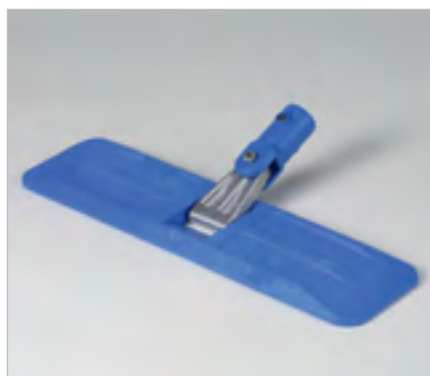

RASANT XPRESS MINI HOLDER 30 см

Пластиковое основание швабры для системы отжима «Икспресс Мини»

- ✓ надежный и прочный пластик
- ✓ может использоваться в автоклаве 20 минут при 120 °С
- ✓ гарантия 10 лет

Код упаковки/шт.	Количество шт. в упаковке	Код коробки	Количество упаковок/шт. в коробке	Размер	Цвет
ID010633/5	1 шт.	ID010633	5	30 см	☒ синий