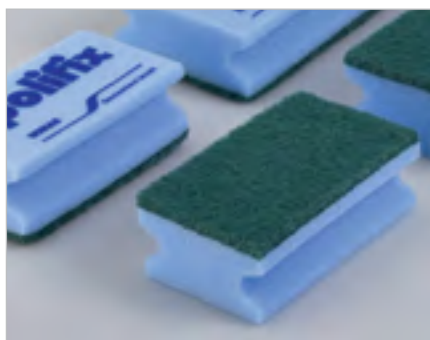

POLIFIX SCRUBBING SPONGE

Губка с зеленым абразивом

- ✓ легкий и удобный в использовании абразив зеленого цвета
- ✓ для удаления сильных загрязнений с твердых поверхностей и накипи с нечувствительных поверхностей

Код упаковки/шт.	Количество шт. в упаковке	Код коробки	Количество упаковок/шт. в коробке	Размер	Цвет
ID111041/10	10 шт.	ID111041	10 x 10 шт.	14,5 x 9 см	■ голубой
ID111042/20	10 шт.	ID111042	20 x 10 шт.	12 x 7 см	■ голубой