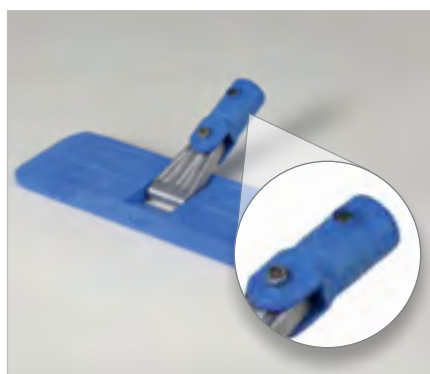

STIELHALTER SET XPRESS

Пластиковый держатель для основания швабры

Код	Цвет
ID20225	☒ синий